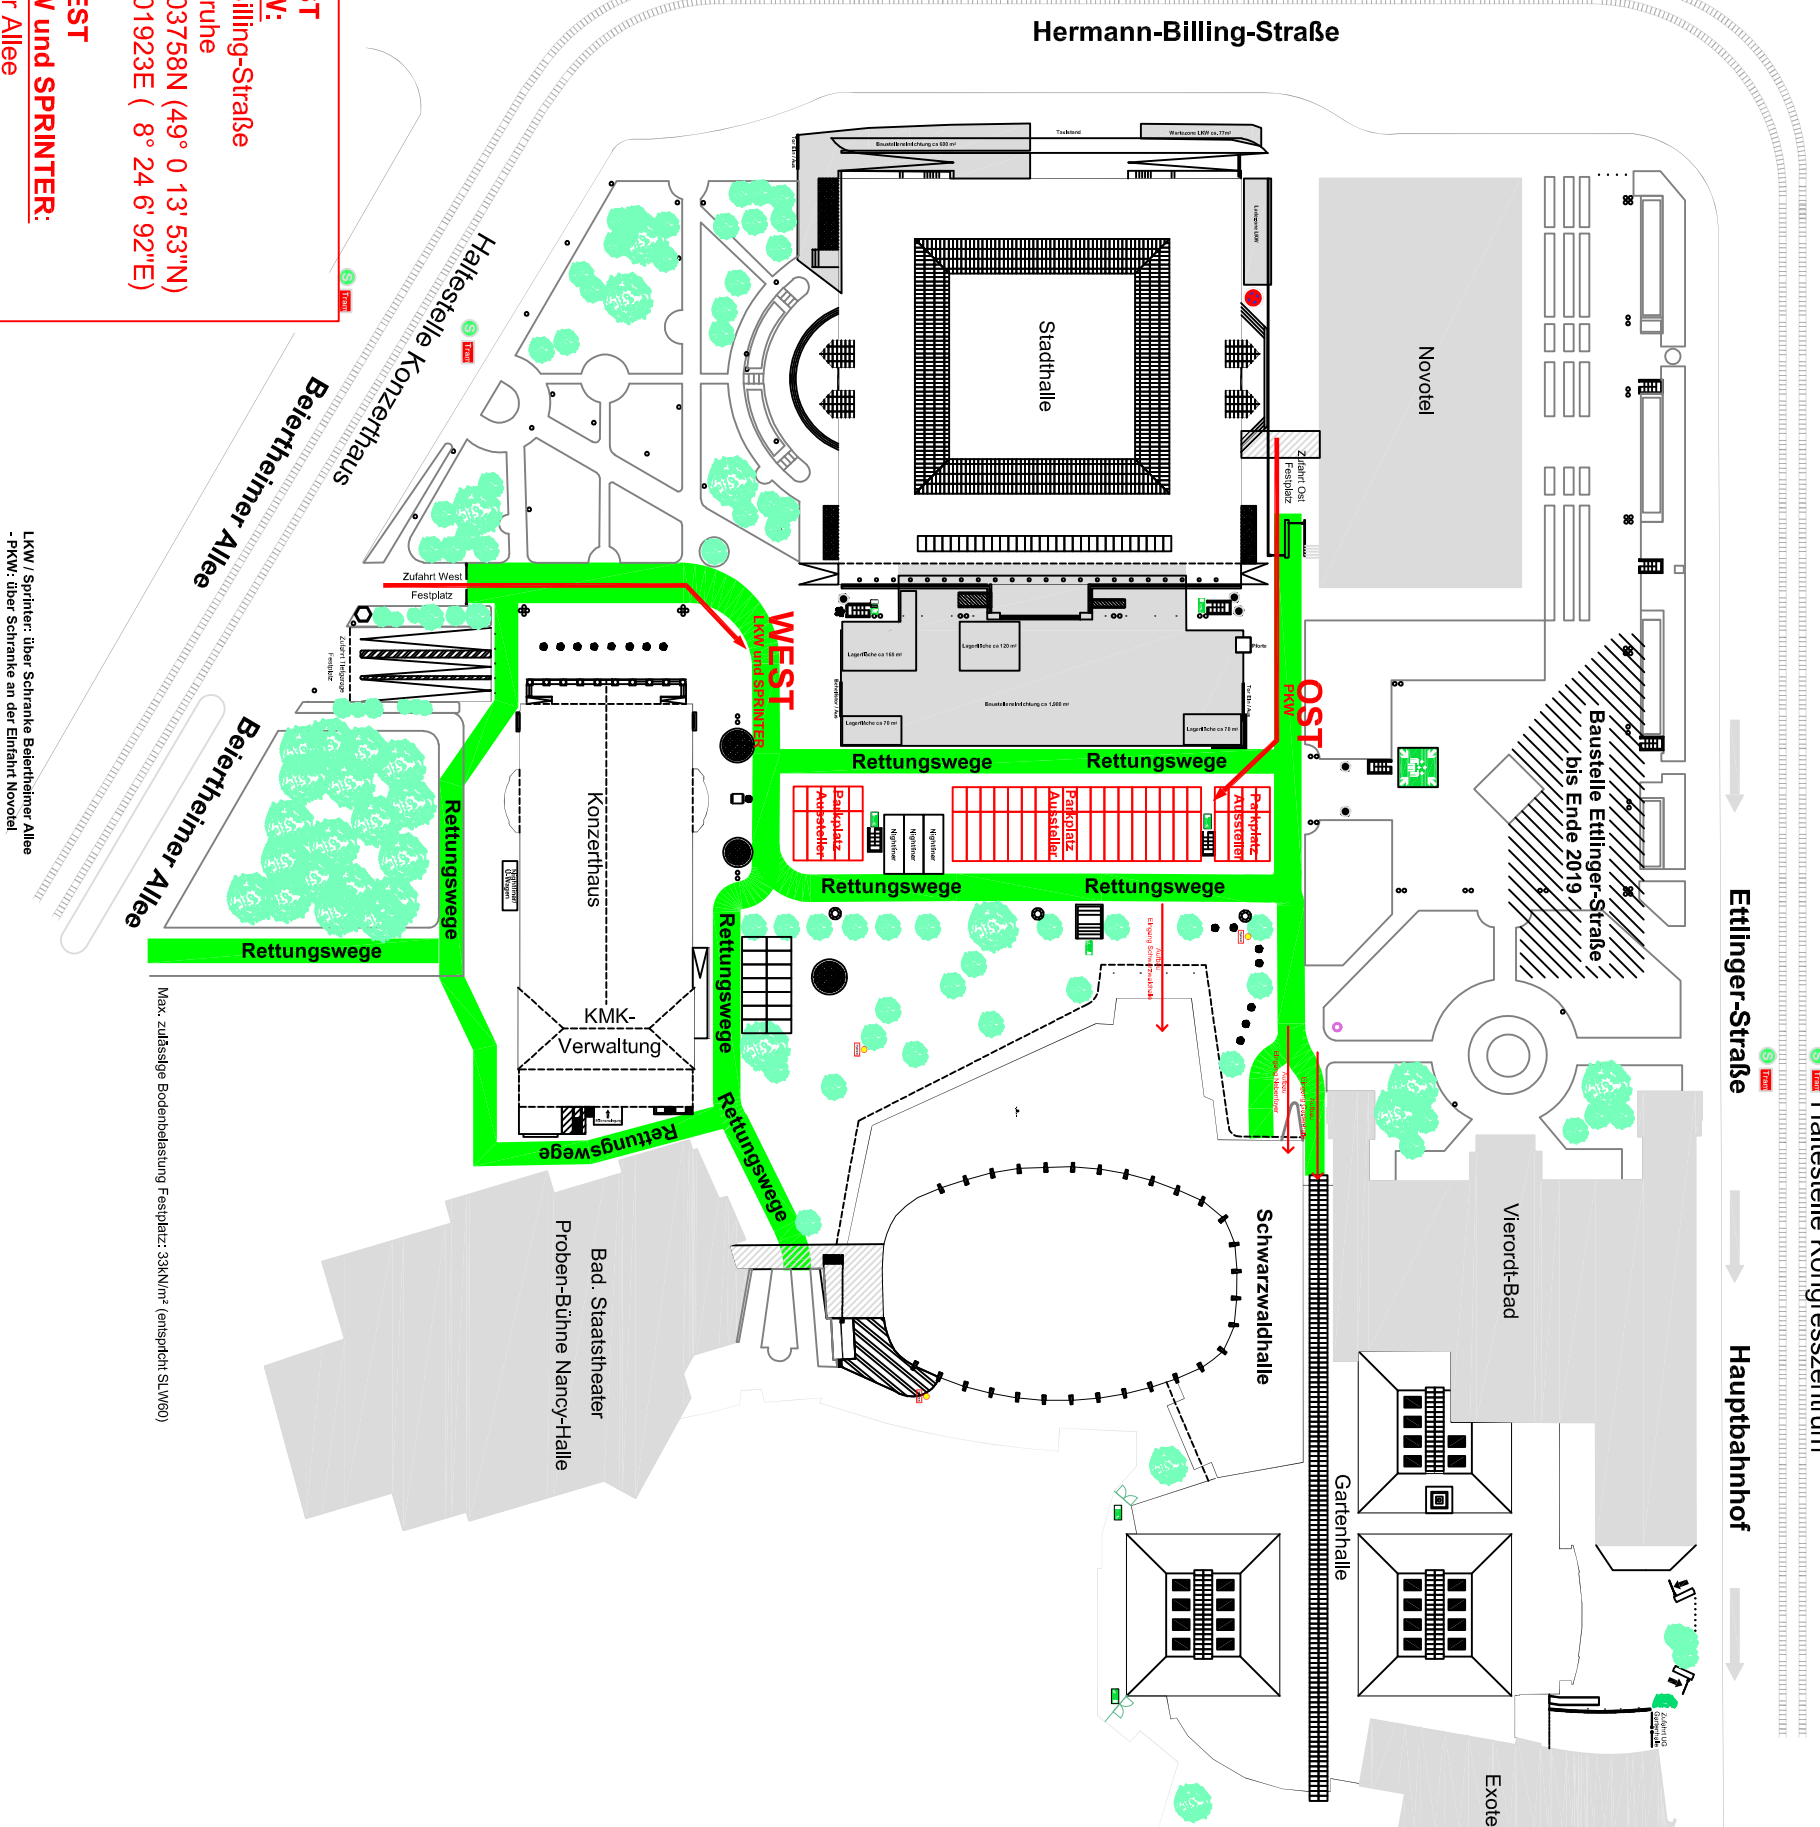

← Stadtzentrum / Marktplatz →

← Ettlinger-Straße →

← Haltestelle Kongresszentrum →

← Ettlinger-Straße →

← Hauptbahnhof →

© Karlsruher Messe- und Kongress-GmbH: alle Rechte vorbehalten

Hermann-Billing-Straße

Stadthalle

Novotel

Bausstelle Ettlinger-Straße
bis Ende 2019

Vierort-Bad

Schwarzwaldhalle

Gartenhalle

Exote

Konzerthaus

KMK-Verwaltung

Bad: Staatstheater
Proben-Bühne Nancy-Halle

Haltestelle Konzerthaus

Einfahrt OST
nur für PKW:
Hermann-Billing-Straße
76137 Karlsruhe
GPS: 49.003758N (49° 0' 13.53"N)
8.401923E (8° 24' 6.92"E)

Einfahrt WEST
nur für LKW und SPRINTER:
Beierthheimer Allee
76137 Karlsruhe
GPS: 49.003111N (49° 0' 11.20"N)
8.399244E (8° 23' 57.28"E)

Max. zulässige Bodenbelastung Festplatz: 33kN/m² (entspricht SLW60)